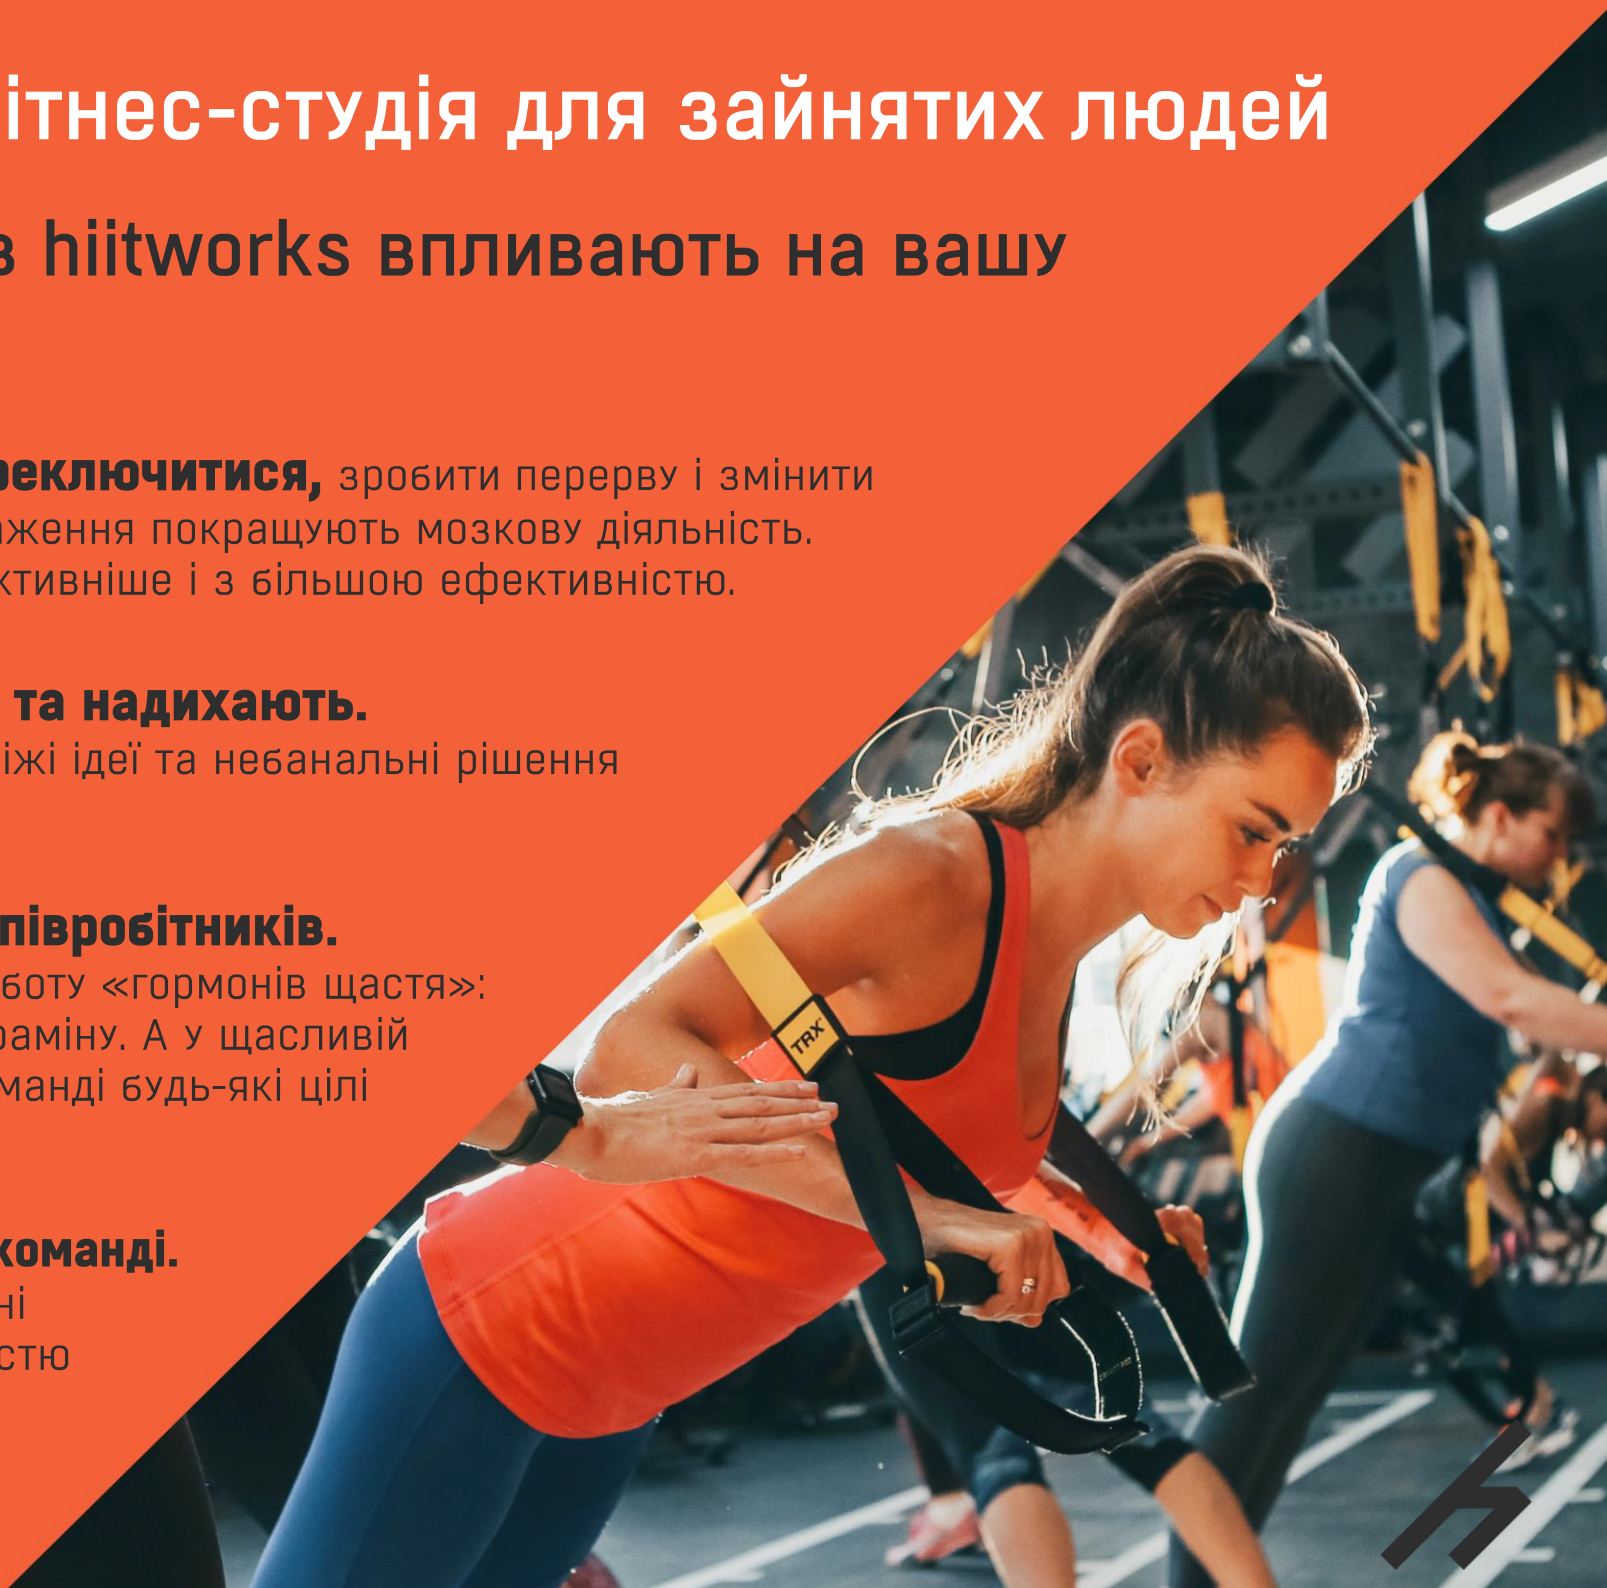

hiitworks — фітнес-студія для зайнятих людей

Як тренування в hiitworks впливають на вашу команду?

Дають можливість переключитися, зробити перерву і змінити оточення. Такі перезавантаження покращують мозкову діяльність. Співробітники працюють активніше і з більшою ефективністю.

Заряджають енергією та надихають.

Допомагають знаходити свіжі ідеї та небанальні рішення робочих завдань.

Покращують настрій співробітників.

Тренування активізують роботу «гормонів щастя»: ендорфіну, серотоніну, дофаміну. А у щасливій і позитивно зарядженій команді будь-які цілі досягаються швидше.

Зміцнюють відносини в команді.

Як тимблдинг і корпоративні заходи, тільки ще й з користю для здоров'я.